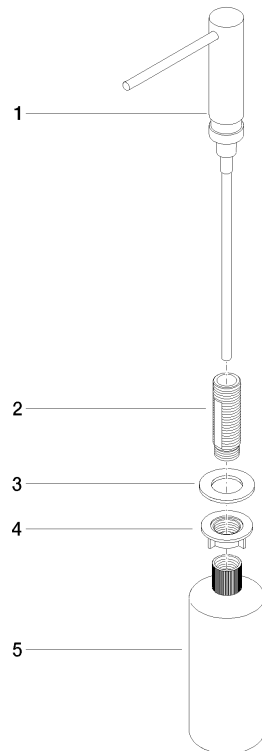

82 424 970

- Ausladung 124 mm
- 500 ml Flaschenvolumen
- von oben befüllbar
- schwenkbarer Pumpenkopf
- Höhe 125 mm
- Breite 30 mm
- Bohrungsdurchmesser 25 mm

Passt zu ELIO, ENO, MEM, META SQUARE, SYNC und TARA ULTRA

Passt zu: ELIO, MEM, ENO, SYNC, TARA ULTRA, META SQUARE

	Platin	82 424 970-08
	Chrom	82 424 970-00
	Platin gebürstet	82 424 970-06
	Messing (23kt Gold)	82 424 970-09
	Dark Chrome	82 424 970-19
	Messing gebürstet (23kt Gold)	82 424 970-28
	Schwarz matt	82 424 970-33
	Champagne gebürstet (22kt Gold)	82 424 970-46
	Champagne (22kt Gold)	82 424 970-47
	Chrom gebürstet (Edelstahl-Look)	82 424 970-93
	Dark Platin gebürstet	82 424 970-99

82 424 970

mm [inches]

82 424 970

Ersatzteile für die  
anderen  
Oberflächenvarianten  
finden Sie hier:  
Chrom

### Ersatzteilstückliste

Nr.	Artikelnummer	Benennung	Verbaumenge	Lieferzeit
1	90 10 10 539 00-08	Spender	1	40
2	08 10 10 527 90	Halter	1	2
3	09 14 05 014 90	Dichtung	1	2
4	08 10 10 517 90	Mutter	1	2
5	90 10 10 603 00 90	Behälter	1	2